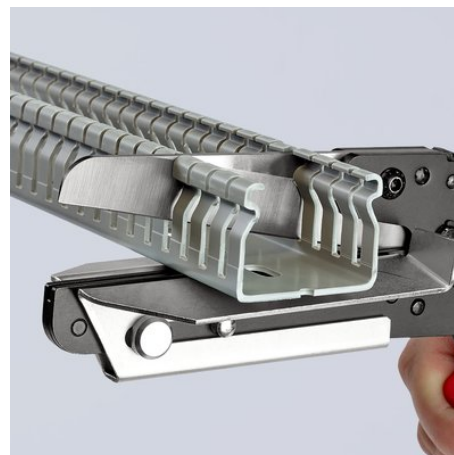

késhossz 110 mm a széles kábelcsatornák elvágásához